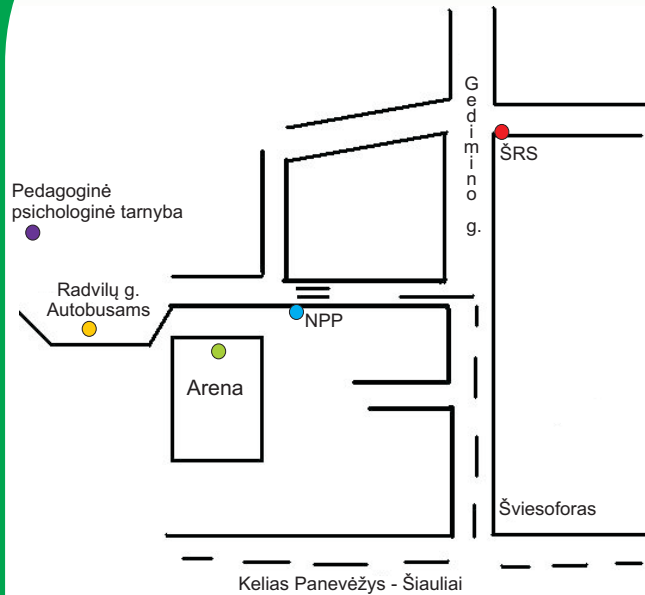

Radviliškio rajono savivaldybės
švietimo ir sporto paslaugų centras

RĖMĖJAS

Lietuvos kelių
policijos tarnyba

Pradinių klasių mokinių konkursas

ŠVIESOFORAS

Nacionalinis etapas

2015 m. gegužės 21 d.

Radvilų g. 6, Sporto arena
Radviliškis

VIETOVĖS SCHEMA

- **ŠRS** – Šviesoforu reguliuojama sankryža (Radviliškio miesto centre);
- **NPP** – Nereguluojama pėsčiųjų perėja (prie V. Kudirkos pagr. mokyklos);
- **Arena** – varžybų vieta;
- **Autobusams** – vieta, skirta mokykliniams autobusams;
- **PPT** – II srauto pietų pertrauka